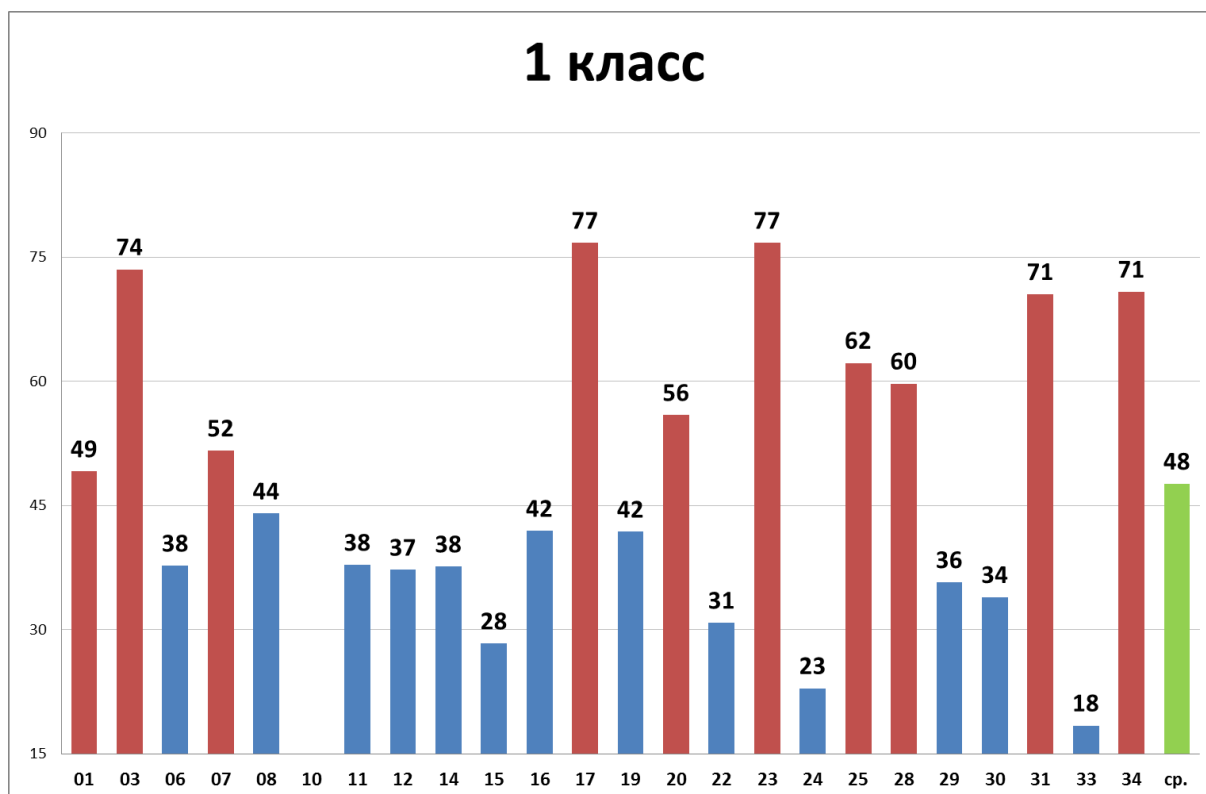

## Статистика КЛ\_2012

Список региональных площадок ПЦ «Новая школа», проводивших олимпиаду:

- 01 – Киров
- 03 – Елец (Липецкая область)
- 06 – Зеленогорск (Красноярский край)
- 07 – Ростов-на-Дону (Ростовская область)
- 08 – Вологда
- 10 – Нерюнгри (Республика Саха)
- 11 – Волгодонск (Ростовская область)
- 12 – Саратов
- 14 – Казань
- 15 – Владивосток
- 16 – Тверь
- 17 – Сургут (Ханты-Мансийский АО)
- 19 – Елабуга (Республика Татарстан)
- 20 – Ковров (Владимирская область)
- 22 – Ржев (Тверская область)
- 23 – Норильск-1 (Красноярский край)
- 24 – Ачинск (Красноярский край)
- 25 – Иваново
- 28 – Фролово (Волгоградская область)
- 29 – Верещагино (Пермский край)
- 30 – Улан-Удэ (Республика Бурятия)
- 31 – Омск
- 33 – Нарьян-Мар (Ненецкий АО)
- 34 – Норильск-2 (Красноярский край)

Рис.1 Общее количество участников турнира

## Среднее количество баллов, набранное участниками турнира на каждой из региональных площадок

(**КРАСНЫЙ ЦВЕТ** – выше среднего показателя; **СИНИЙ ЦВЕТ** – ниже среднего показателя)