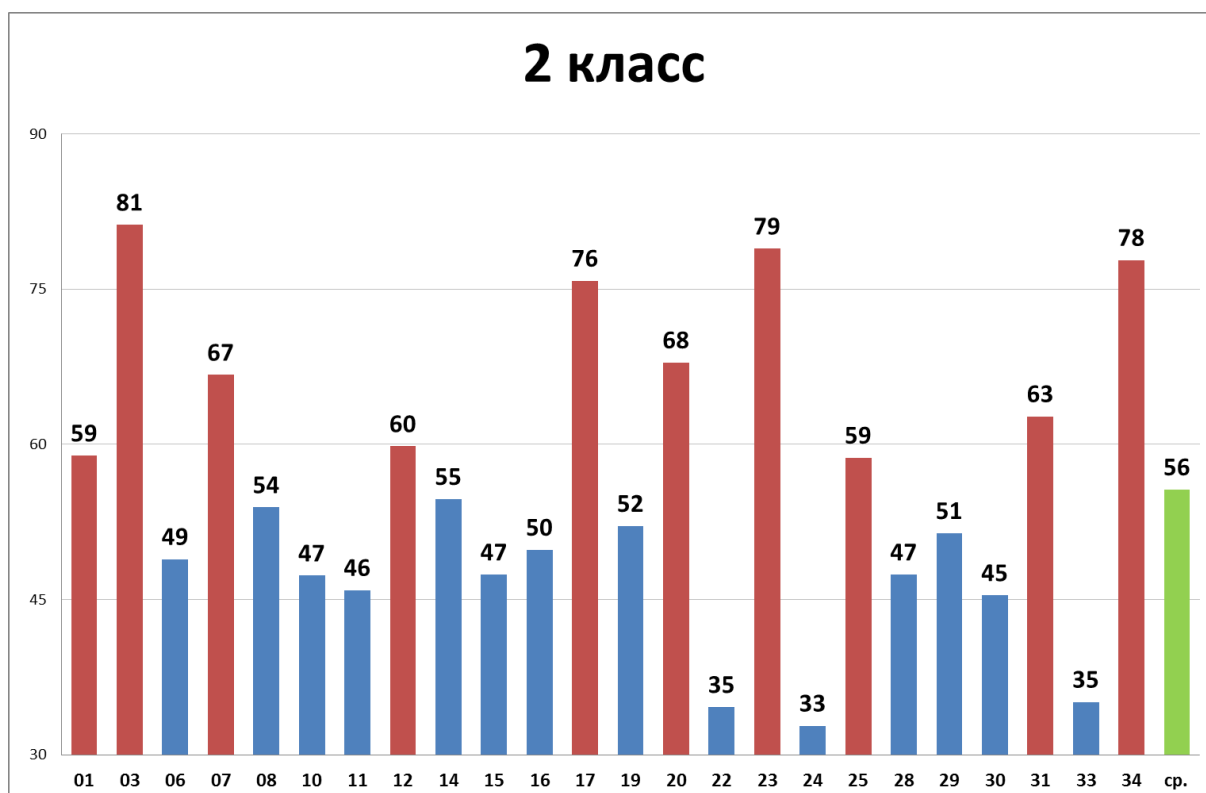

## Статистика КЛ\_2012

Список региональных площадок ПЦ «Новая школа», проводивших олимпиаду:

- 01 – Киров
- 03 – Елец (Липецкая область)
- 06 – Зеленогорск (Красноярский край)
- 07 – Ростов-на-Дону (Ростовская область)
- 08 – Вологда
- 10 – Нерюнгри (Республика Саха)
- 11 – Волгодонск (Ростовская область)
- 12 – Саратов
- 14 – Казань
- 15 – Владивосток
- 16 – Тверь
- 17 – Сургут (Ханты-Мансийский АО)
- 19 – Елабуга (Республика Татарстан)
- 20 – Ковров (Владимирская область)
- 22 – Ржев (Тверская область)
- 23 – Норильск-1 (Красноярский край)
- 24 – Ачинск (Красноярский край)
- 25 – Иваново
- 28 – Фролово (Волгоградская область)
- 29 – Верещагино (Пермский край)
- 30 – Улан-Удэ (Республика Бурятия)
- 31 – Омск
- 33 – Нарьян-Мар (Ненецкий АО)
- 34 – Норильск-2 (Красноярский край)

Рис.1 Общее количество участников турнира

## Среднее количество баллов, набранное участниками турнира на каждой из региональных площадок

(**КРАСНЫЙ ЦВЕТ** – выше среднего показателя; **СИНИЙ ЦВЕТ** – ниже среднего показателя)