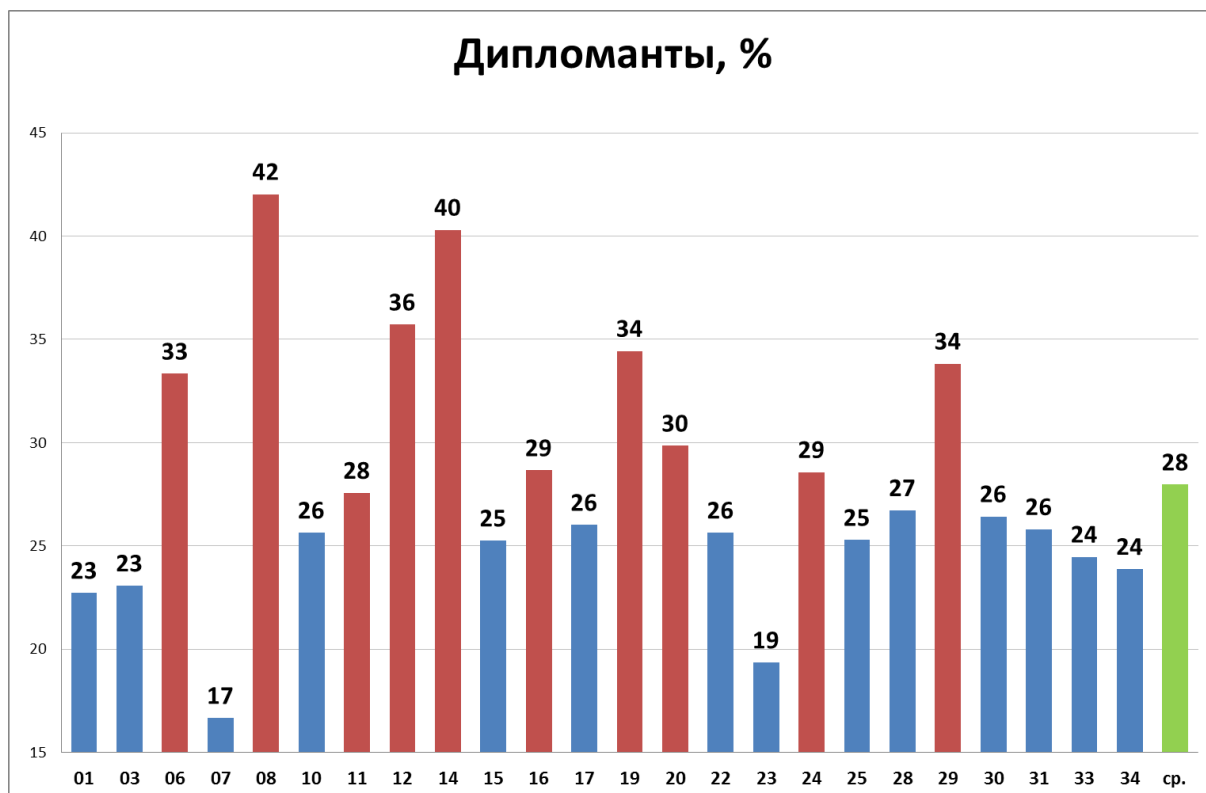

Общее число дипломантов – **не менее 25%** от числа участников олимпиады (за исключением случаев массовой дисквалификации участников). Дисквалифицированными считаются работы, выполненные с нарушением Правил олимпиады (основание для дисквалификации – протокол Проверочной комиссии). Дисквалифицированные работы не могут быть отмечены Дипломами победителя или призера олимпиады (однако, в случае дисквалификации всей параллели в рамках одной региональной площадки, «лучшие» работы все же отмечались дипломами регионального призера).

Проверочная комиссия олимпиады «Кленовичок»
klen@n-sh.org

01.10.2012