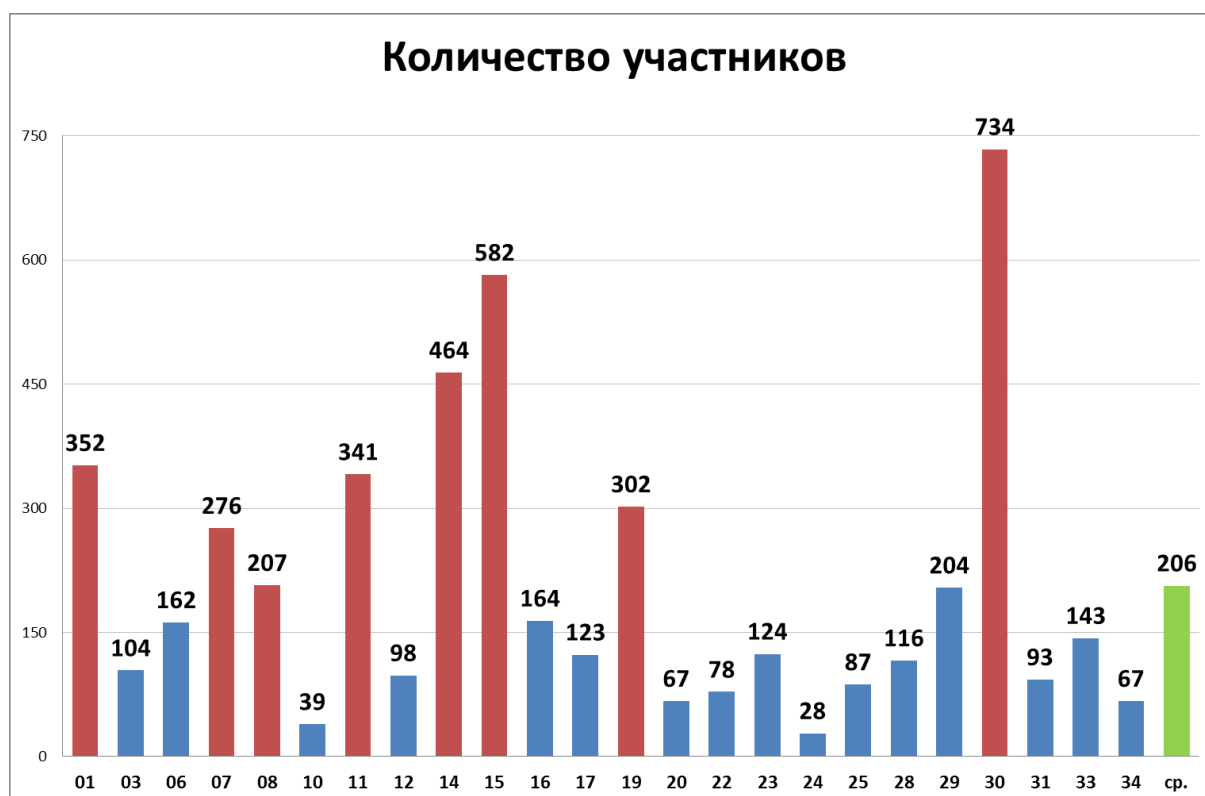

## Статистика КЛ\_2012

Список региональных площадок ПЦ «Новая школа», проводивших олимпиаду:

- 01 – Киров
- 03 – Елец (Липецкая область)
- 06 – Зеленогорск (Красноярский край)
- 07 – Ростов-на-Дону (Ростовская область)
- 08 – Вологда
- 10 – Нерюнгри (Республика Саха)
- 11 – Волгодонск (Ростовская область)
- 12 – Саратов
- 14 – Казань
- 15 – Владивосток
- 16 – Тверь
- 17 – Сургут (Ханты-Мансийский АО)
- 19 – Елабуга (Республика Татарстан)
- 20 – Ковров (Владимирская область)
- 22 – Ржев (Тверская область)
- 23 – Норильск-1 (Красноярский край)
- 24 – Ачинск (Красноярский край)
- 25 – Иваново
- 28 – Фролово (Волгоградская область)
- 29 – Верещагино (Пермский край)
- 30 – Улан-Удэ (Республика Бурятия)
- 31 – Омск
- 33 – Нарьян-Мар (Ненецкий АО)
- 34 – Норильск-2 (Красноярский край)

Рис.1 Общее количество участников турнира

## Среднее количество баллов, набранное участниками турнира на каждой из региональных площадок

(**КРАСНЫЙ ЦВЕТ** – выше среднего показателя; **СИНИЙ ЦВЕТ** – ниже среднего показателя)