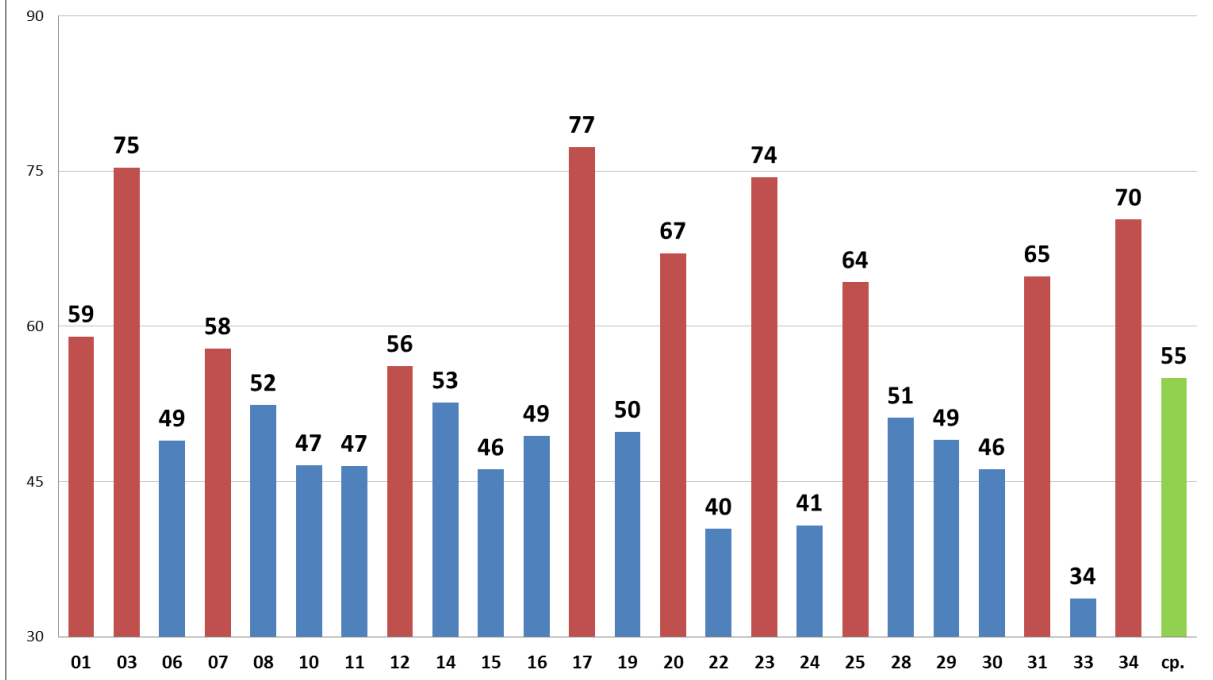

Все классы

Дисквалификация, %