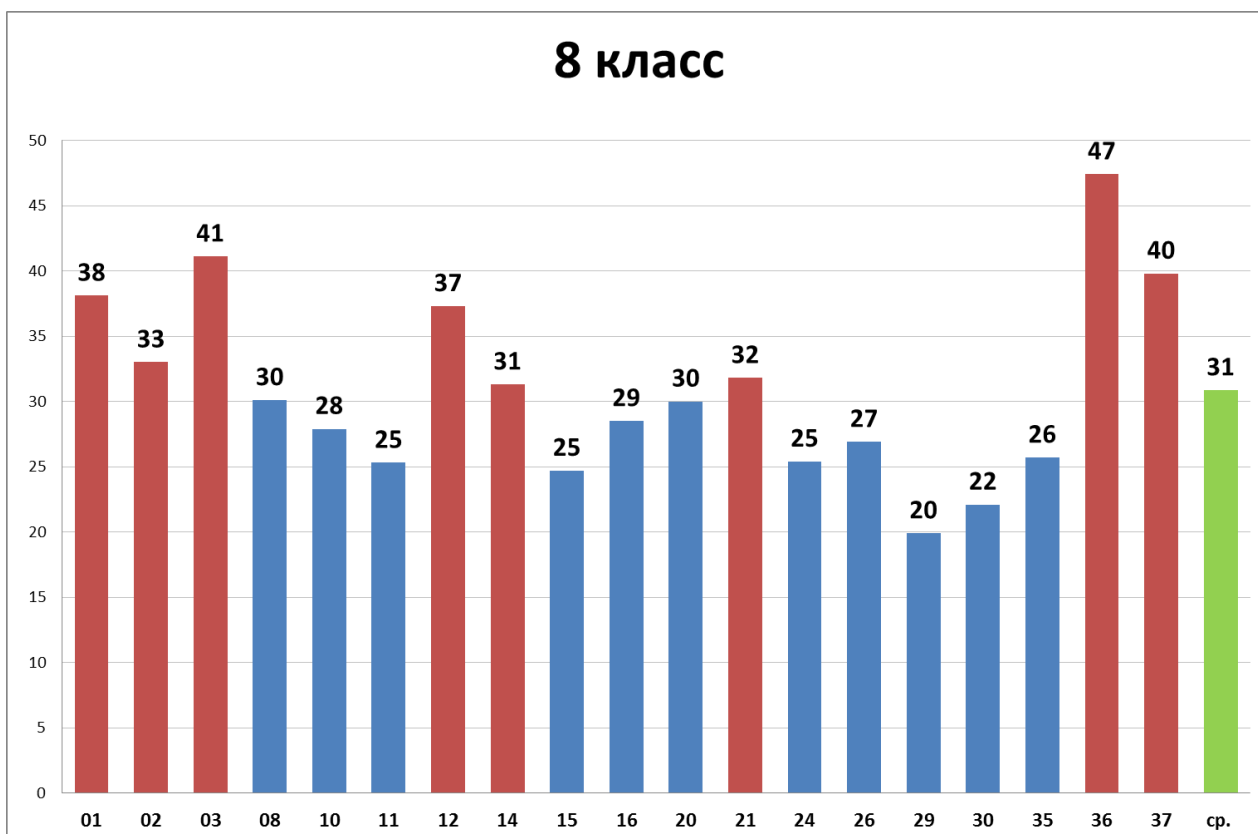

Статистика ОМБ_2013

Список региональных площадок ПЦ «Новая школа», проводивших турнир по биологии:

- 01 – Киров
- 02 – Кирово-Чепецк (Кировская область)
- 03 – Елец (Липецкая область)
- 08 – Вологда
- 10 – Нерюнгри (Республика Саха)
- 11 – Волгодонск (Ростовская область)
- 12 – Саратов
- 14 – Казань
- 15 – Владивосток
- 16 – Тверь
- 20 – Ковров (Владимирская область)
- 21 – Берёзовский (Кемеровская область)
- 24 – Ачинск (Красноярский край)
- 26 – Астрахань
- 29 – Верещагино (Пермский край)
- 30 – Улан-Удэ (Республика Бурятия)
- 35 – Владимир
- 36 – Сызрань (Самарская область)
- 37 – Талнах (Норильск, Красноярский край)

Рис.1 Общее количество участников турнира

Среднее количество баллов, набранное участниками турнира на каждой из региональных площадок

(**КРАСНЫЙ ЦВЕТ** – выше среднего показателя; **СИНИЙ ЦВЕТ** – ниже среднего показателя)