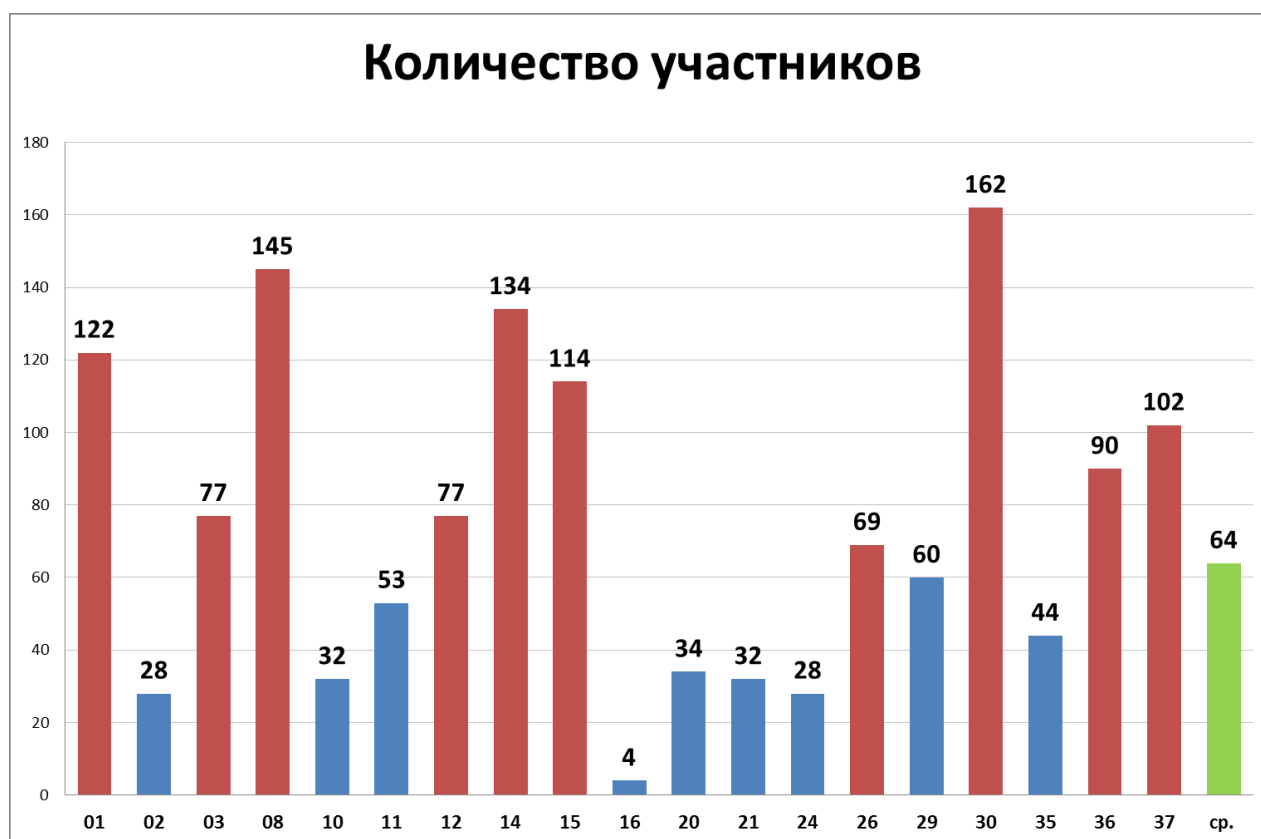

Статистика ОМБ_2013

Список региональных площадок ПЦ «Новая школа», проводивших турнир по биологии:

- 01 – Киров
- 02 – Кирово-Чепецк (Кировская область)
- 03 – Елец (Липецкая область)
- 08 – Вологда
- 10 – Нерюнгри (Республика Саха)
- 11 – Волгодонск (Ростовская область)
- 12 – Саратов
- 14 – Казань
- 15 – Владивосток
- 16 – Тверь
- 20 – Ковров (Владимирская область)
- 21 – Берёзовский (Кемеровская область)
- 24 – Ачинск (Красноярский край)
- 26 – Астрахань
- 29 – Верещагино (Пермский край)
- 30 – Улан-Удэ (Республика Бурятия)
- 35 – Владимир
- 36 – Сызрань (Самарская область)
- 37 – Талнах (Норильск, Красноярский край)

Рис.1 Общее количество участников турнира

Среднее количество баллов, набранное участниками турнира на каждой из региональных площадок

(**КРАСНЫЙ ЦВЕТ** – выше среднего показателя; **СИНИЙ ЦВЕТ** – ниже среднего показателя)