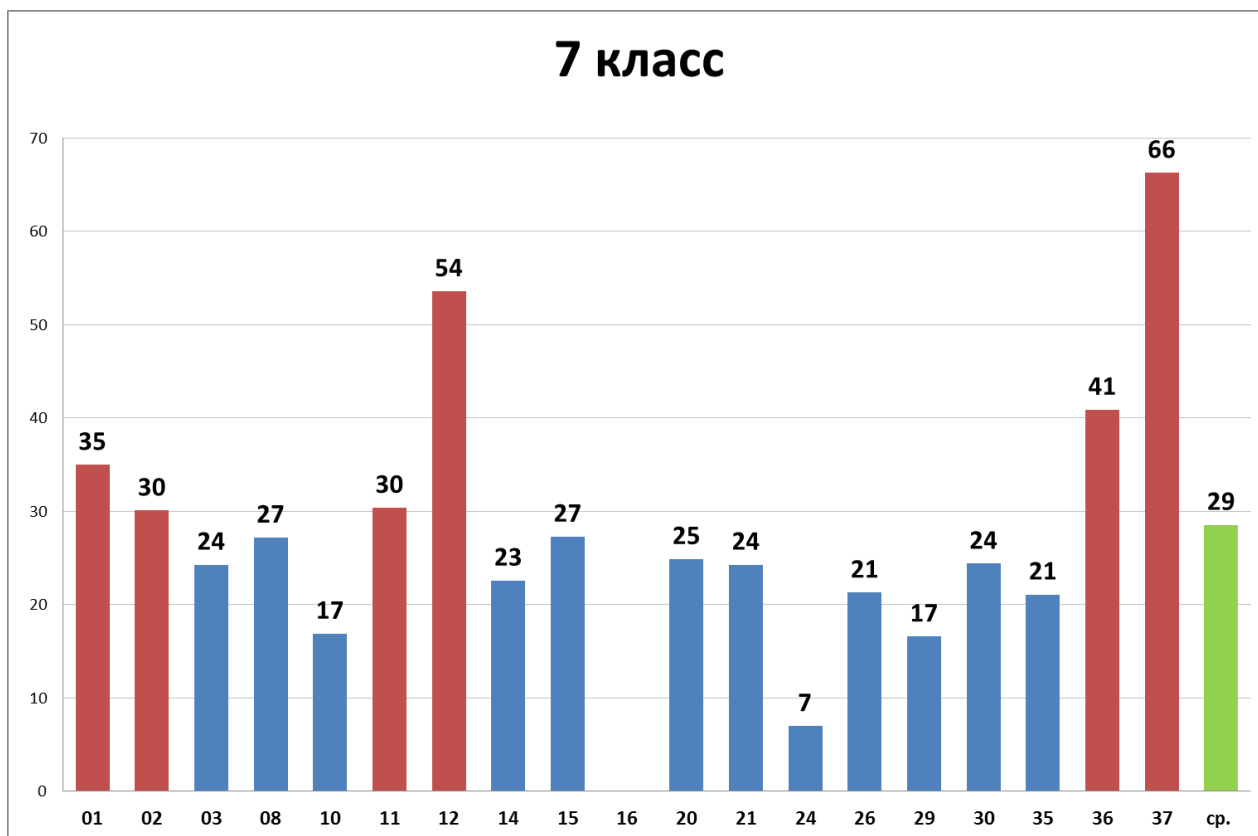

Статистика ОМБ_2013

Список региональных площадок ПЦ «Новая школа», проводивших турнир по биологии:

- 01 – Киров
- 02 – Кирово-Чепецк (Кировская область)
- 03 – Елец (Липецкая область)
- 08 – Вологда
- 10 – Нерюнгри (Республика Саха)
- 11 – Волгодонск (Ростовская область)
- 12 – Саратов
- 14 – Казань
- 15 – Владивосток
- 16 – Тверь
- 20 – Ковров (Владимирская область)
- 21 – Берёзовский (Кемеровская область)
- 24 – Ачинск (Красноярский край)
- 26 – Астрахань
- 29 – Верещагино (Пермский край)
- 30 – Улан-Удэ (Республика Бурятия)
- 35 – Владимир
- 36 – Сызрань (Самарская область)
- 37 – Талнах (Норильск, Красноярский край)

Рис.1 Общее количество участников турнира

Среднее количество баллов, набранное участниками турнира на каждой из региональных площадок

(**КРАСНЫЙ ЦВЕТ** – выше среднего показателя; **СИНИЙ ЦВЕТ** – ниже среднего показателя)